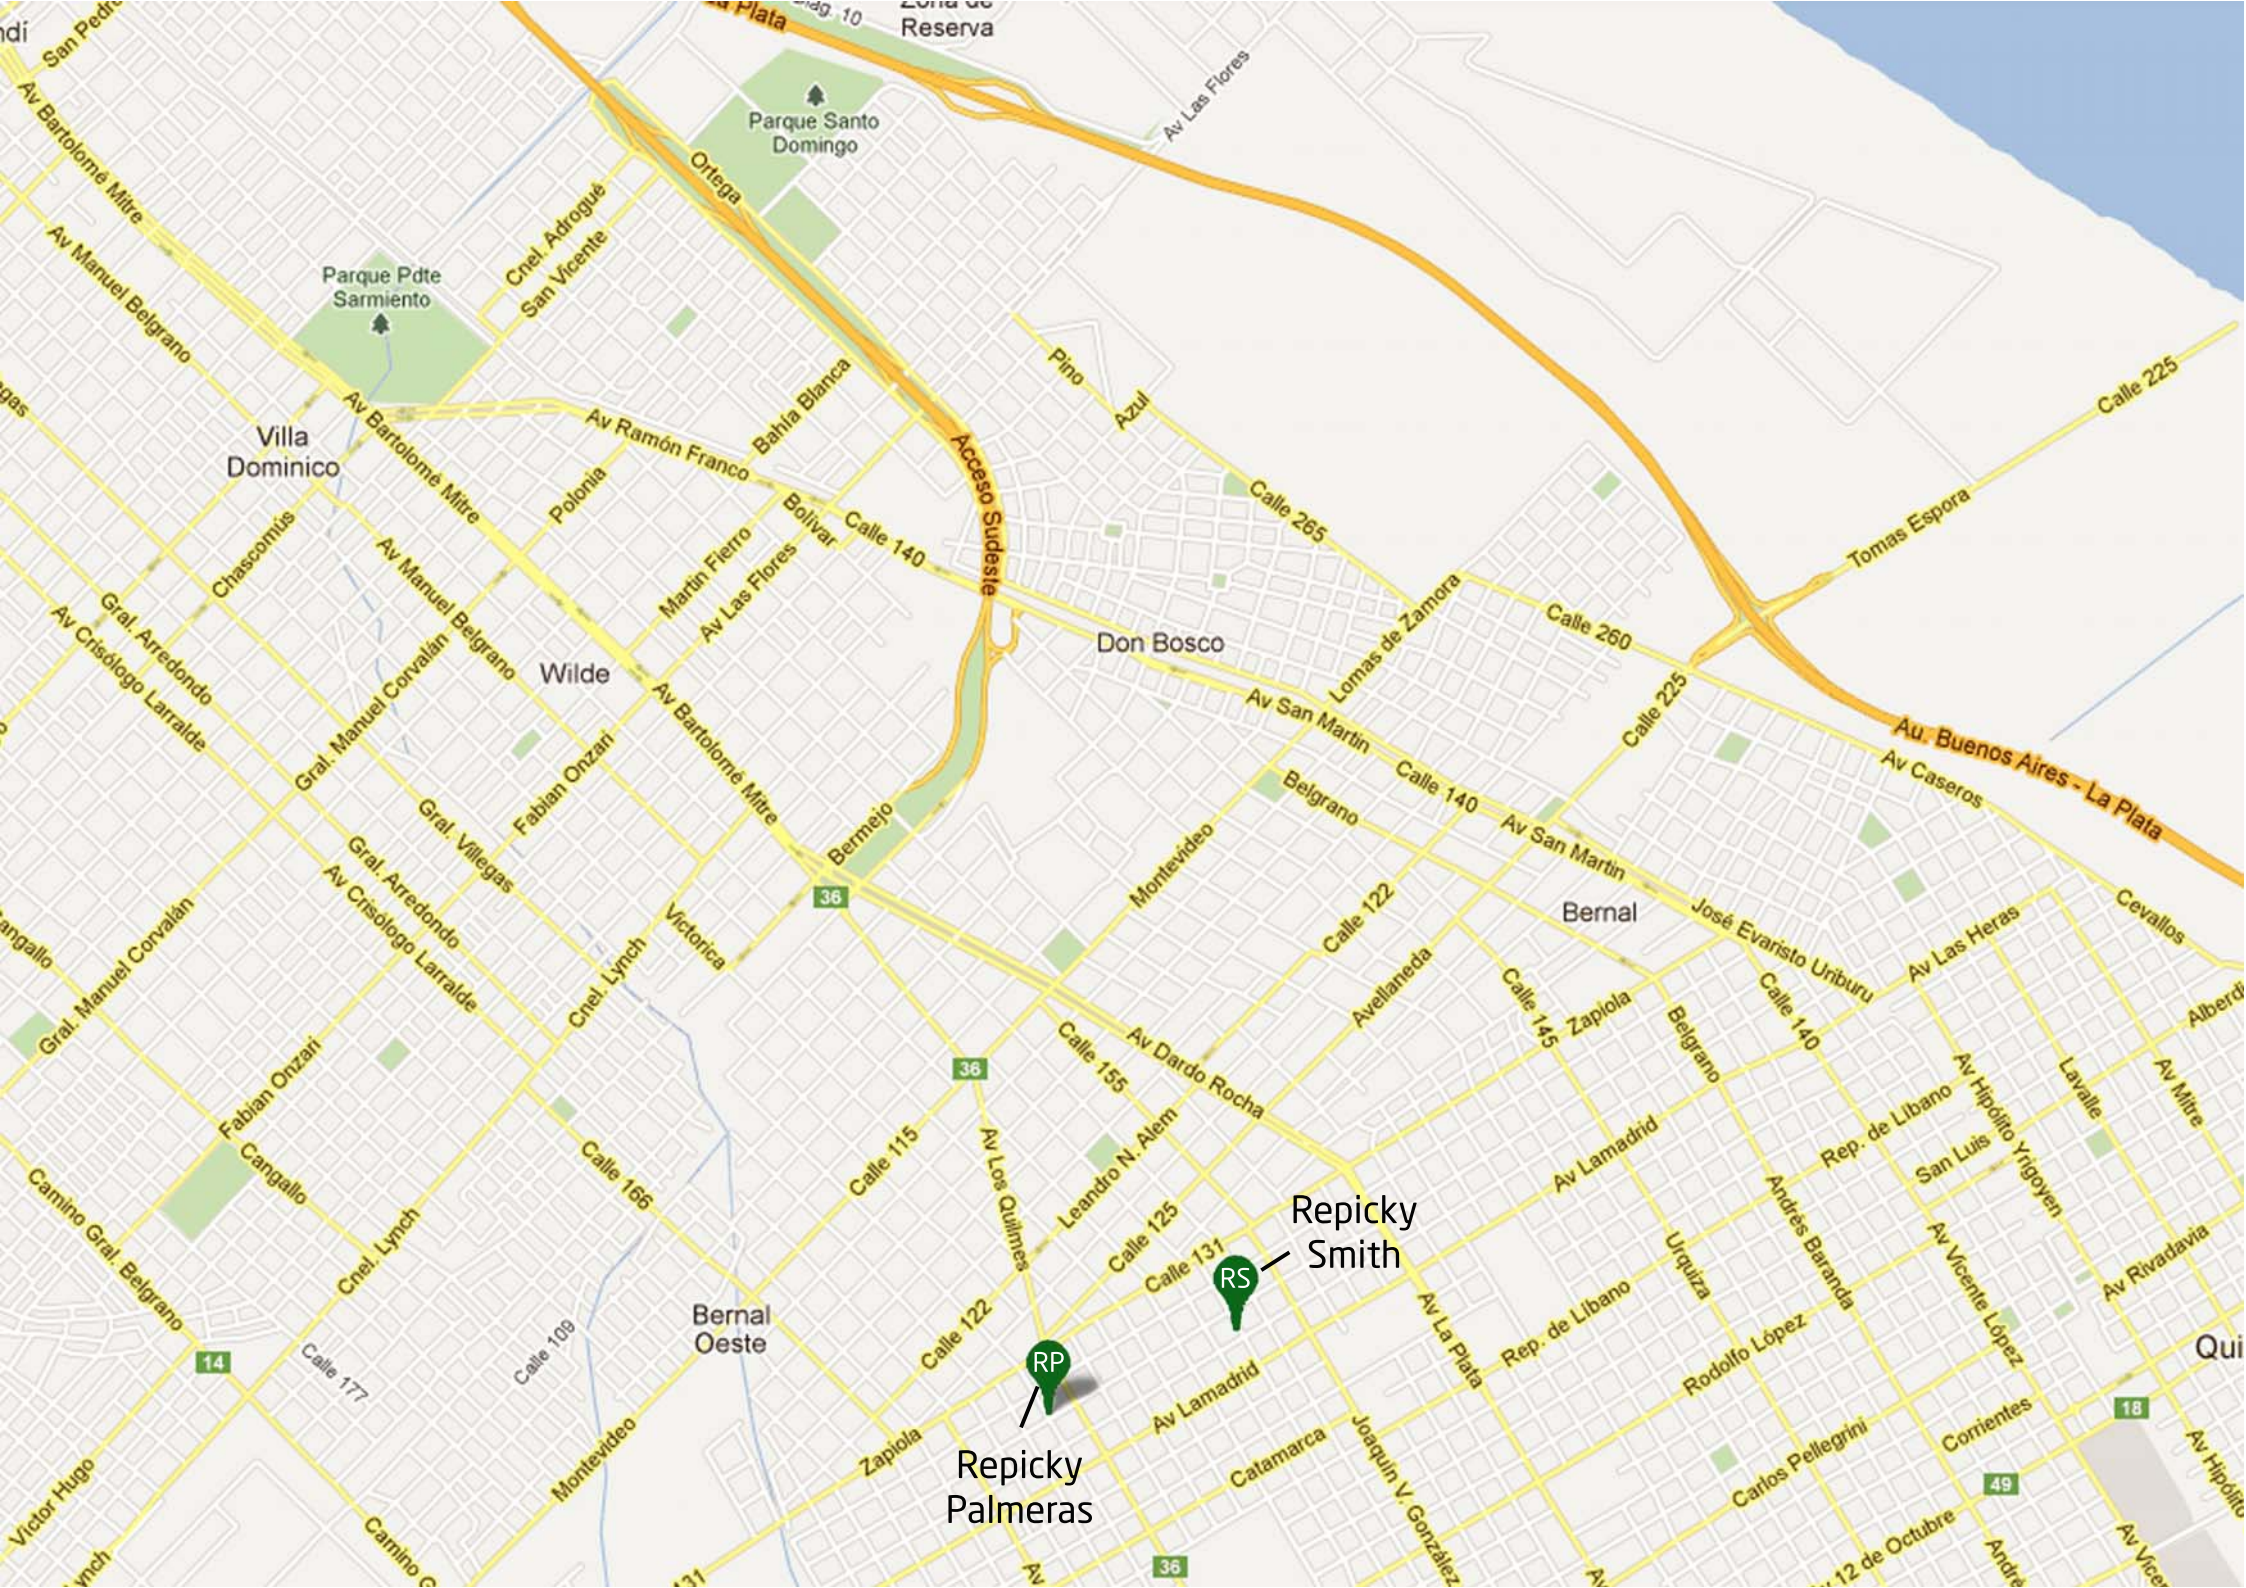

Repicky
Palmeras

Repicky
Smith

RP

RS

Villa
Dominico

Don Bosco

Wilde

Bernal

Bernal
Oeste

Qui